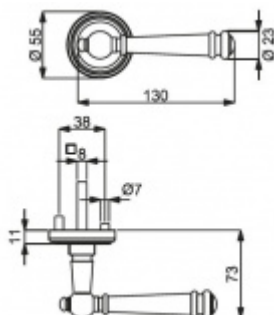

Sada kování pro interiérové dveře v objektovém standardu dle EN 1906 (4. třída)

Klika je osazena pevně na rozetě s bajonetovým mechanismem.

Kování je vyrobeno z masivní mosazi s povrchem antik bronz nebo šedá.

Sada kování obsahuje spojovací materiál a čtyřhran pro tloušťku dveří 38-42 mm.

Větší tloušťka dveří je možná dle zadání. Příplatek cca 100,- Kč / sada

Čtyřhran u WC zamykání má rozměr 8x8 mm.

Vaše cena bez DPH