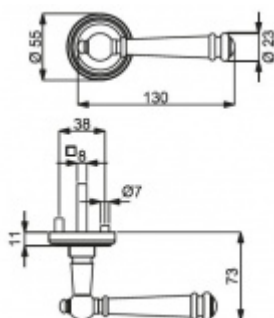

ID produktu: 14806

PLU: 32.56.2400

Sada kování pro interiérové dveře v objektovém standardu dle EN 1906 (4. třída)

Klika je osazena pevně na rozetě s bajonetovým mechanismem.

Kování je vyrobeno z masivní mosazi s povrchem chrom nebo šedá patina.

Sada kování obsahuje spojovací materiál a čtyřhran pro tloušťku dveří 38-42 mm.

Větší tloušťka dveří je možná dle zadání. Příplatek cca 100,- Kč / sada

Čtyřhran u WC zamykání má rozměr 8x8 mm.

Vaše cena bez DPH