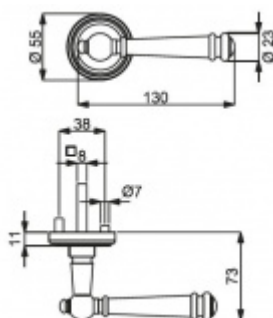

ID produktu: 14805

PLU: 32.56.2420

Sada kování pro interiérové dveře v objektovém standardu dle EN 1906 (4. třída)

Klika je osazena pevně na rozetě s bajonetovým mechanismem.

Kování je vyrobeno z masivní mosazi s povrchem chrom nebo šedá patina.

Sada kování obsahuje spojovací materiál a čtyřhran pro tloušťku dveří 38-42 mm.

Větší tloušťka dveří je možná dle zadání. Příplatek cca 100,- Kč / sada

Čtyřhran u WC zamykání má rozměr 8x8 mm.

Vaše cena bez DPH