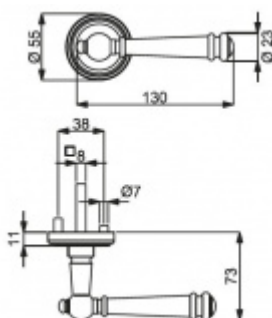

Produktový list

platný k 4. 11. 2024

luxusnikovani.cz
DELIVERED BY EFB