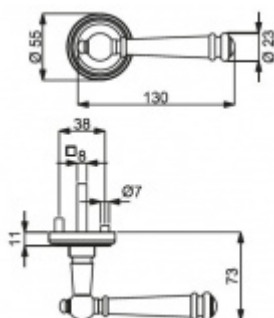

ID produktu: 14801

PLU: 32.56.2800

Sada kování pro interiérové dveře v objektovém standardu dle EN 1906 (4. třída)

Klika je osazena pevně na rozetě s bajonetovým mechanismem.

Kování je vyrobeno z masivní mosazi s povrchem chrom nebo šedá patina.

Sada kování obsahuje spojovací materiál a čtyřhran pro tloušťku dveří 38-42 mm.

Větší tloušťka dveří je možná dle zadání. Příplatek cca 100,- Kč / sada

Čtyřhran u WC zamykání má rozměr 8x8 mm.

Vaše cena bez DPH