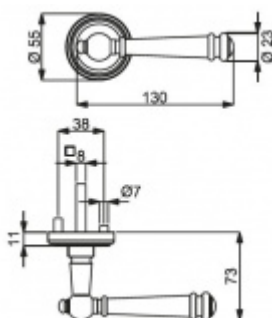

Produktový list

platný k 2. 10. 2024

luxusnikovani.cz
DELIVERED BY EFB