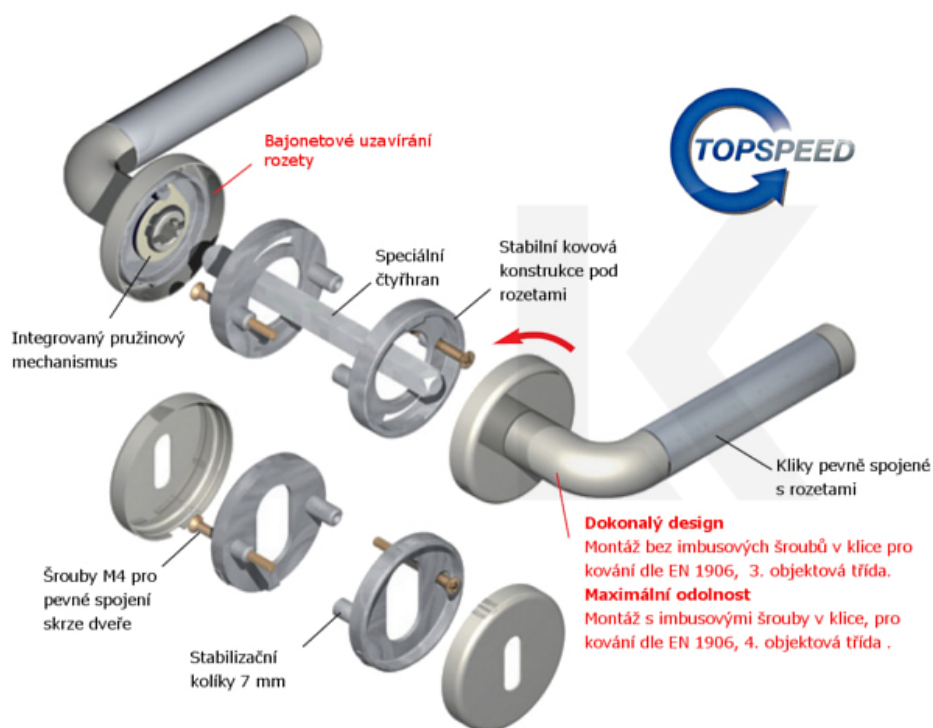

Vaše cena bez DPH

3 825 Kč

Vaše cena s DPH

4 628,25 Kč

Zobrazit produkt

TECHNICKÉ DETAILY