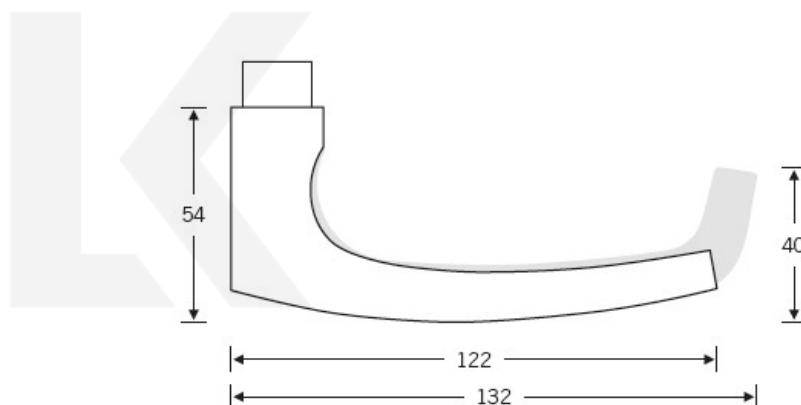

## Kování FSB 12 1015 ASL Eloxovaný hliník, klika / klika, WC uzamykání, čtyřhran 6 mm

**FSB**

ID produktu: 147

Domníváme se, že základní tvar naší kliky 1015 byl stvořen v roce 1903 společností nazvanou Wehag. Současná verze je upravena Johannesem Potentem. Klika padne příjemně do ruky, protože nemá žádnou ostrou hranu. Tento model je velmi oblíben v Holandsku. Klika je dostupná v hliníku, nerezí a čistém bronzu.