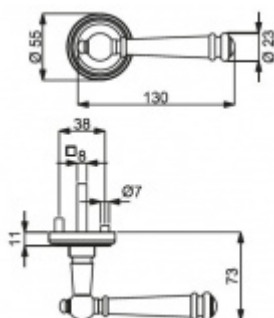

ID produktu: 14797

PLU: 32.56.2840

Sada kování pro interiérové dveře v objektovém standardu dle EN 1906 (4. třída)

Klika je osazena pevně na rozetě s bajonetovým mechanismem.

Kování je vyrobeno z masivní mosazi s povrchem chrom nebo šedá patina.

Sada kování obsahuje spojovací materiál a čtyřhran pro tloušťku dveří 38-42 mm.

Větší tloušťka dveří je možná dle zadání. Příplatek cca 100,- Kč / sada

Čtyřhran u WC zamykání má rozměr 8x8 mm.

Vaše cena bez DPH