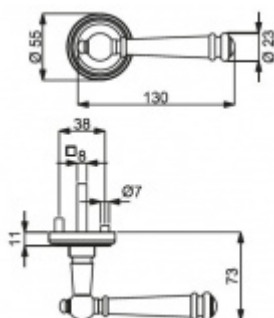

ID produktu: 14797

PLU: 32.56.2840

Sada kování pro interiérové dveře v objektovém standardu dle EN 1906 (4. třída)

Klika je osazena pevně na rozetě s bajonetovým mechanismem.

Kování je vyrobeno z masivní mosazi s povrchem chrom nebo šedá patina.

Sada kování obsahuje spojovací materiál a čtyřhran pro tloušťku dveří 38-42 mm.

Větší tloušťka dveří je možná dle zadání. Příplatek cca 100,- Kč / sada

Čtyřhran u WC zamykání má rozměr 8x8 mm.

**Vaše cena bez DPH**