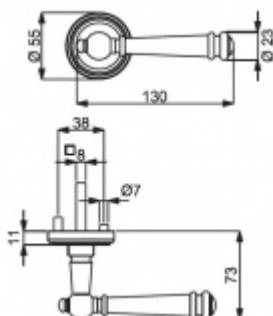

Produktový list

platný k 25. 8. 2024

luxusnikovani.cz
DELIVERED BY EFB