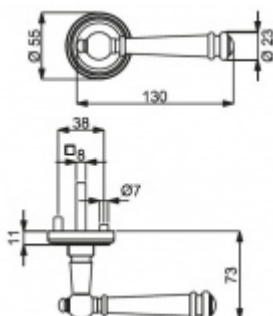

Produktový list

platný k 3. 7. 2024

luxusnikovani.cz
DELIVERED BY EFB