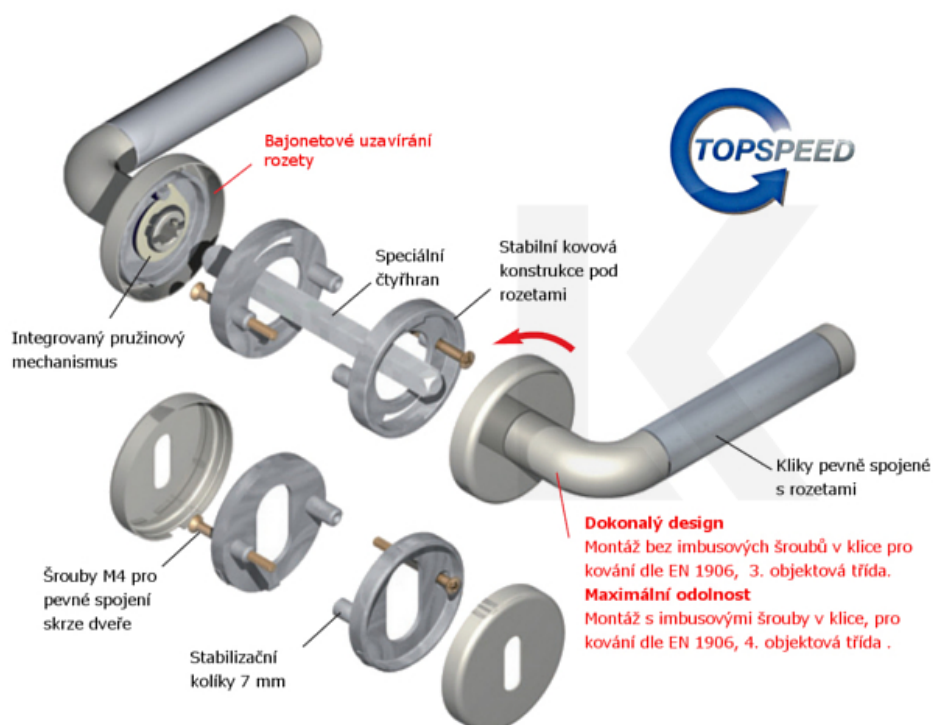

Vaše cena bez DPH

129,79 €

Vaše cena s DPH

157,04 €

Zobrazit produkt

TECHNICKÉ DETAILY