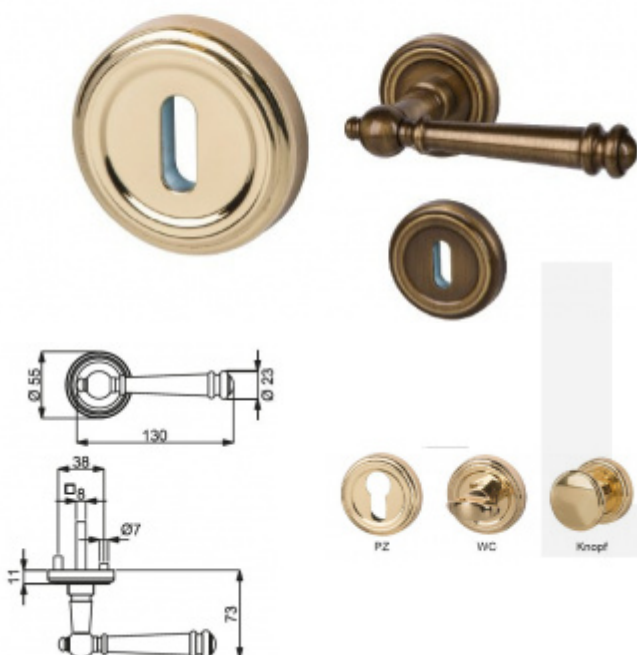

Súdmetall Mount Everest-R mosaz/hnědá patina, 4. objektová třída Mosaz lakovaná, klika / klika, WC uzamykání, čtyřhran 8 mm

Súdmetall

ID produktu: 14777

PLU: 32.56.2640

Sada kování pro interiérové dveře v objektovém standardu dle EN 1906 (4. třída)

Klika je osazena pevně na rozetě s bajonetovým mechanismem.

Kování je vyrobeno z masivní mosazi s lesklým povrchem nebo hnědá patina.

Kování je možné použít také pro interiérové dveře s vysokým zatížením ve veřejných objektech.

- 12 let záruka na funkci
- Objektové provedení i pro standardní interiérové dveře
- Ocelová konstrukce pod rozetami
- Extrémně rychlá a bezchybná montáž
- Klika pevně spojená s rozetou a pružinovým mechanismem.

Sada kování obsahuje spojovací materiál a čtyřhran pro tloušťku dveří 38-42 mm.

Větší tloušťka dveří je možná dle zadání. Příplatek cca 100,- Kč / sada

Čtyřhran u WC zamykání má rozměr 8x8 mm.

Vaše cena bez DPH