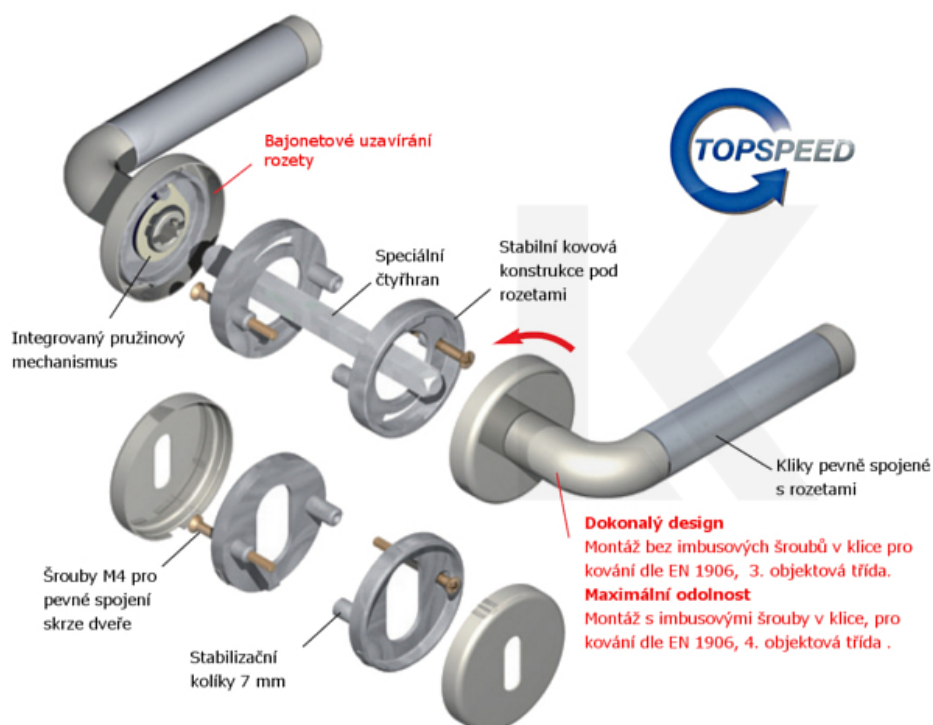

Vaše cena bez DPH

146,81 €

Vaše cena s DPH

177,64 €

Zobrazit produkt

TECHNICKÉ DETAILY