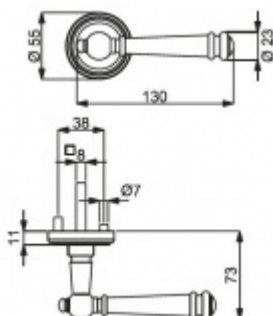

Produktový list

platný k 23. 7. 2024

luxusnikovani.cz
DELIVERED BY EFB