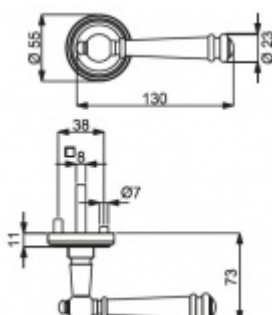

## Südmetail Mount Everest-R mosaz/hnědá patina, 4. objektová třída hnědá patina, klika / klika, WC uzamykání, čtyřhran 8 mm

ID produktu: 14776

PLU: 32.56.3840

Sada kování pro interiérové dveře v objektovém standardu dle EN 1906 (4. třída)

Sada kování obsahuje spojovací materiál a čtyřhran pro tloušťku dveří 38-42 mm.

Větší tloušťka dveří je možná dle zadání. Příplatek cca 100,- Kč / sada

Čtyřhran u WC zamykání má rozměr 8x8 mm.

**Vaše cena bez DPH**