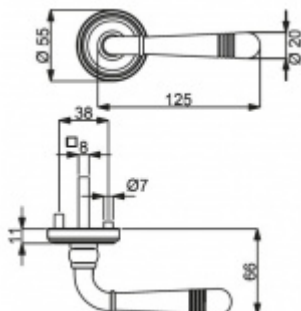

Klika je osazena pevně na rozetě s bajonetovým mechanismem.

Kování je vyrobeno z masivní mosazi s povrchem chrom nebo šedá patina.

Kování je možné použít také pro interiérové dveře s vysokým zatížením ve veřejných objektech.

Sada kování obsahuje spojovací materiál a čtyřhran pro tloušťku dveří 38-42 mm.

Větší tloušťka dveří je možná dle zadání. Příplatek cca 100,- Kč / sada

Čtyřhran u WC zamykání má rozměr 8x8 mm.

Vaše cena bez DPH