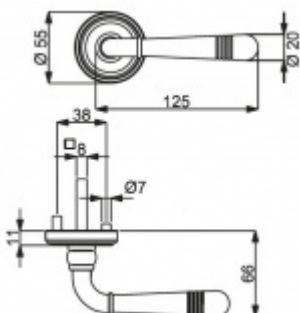

Klika je osazena pevně na rozetě s bajonetovým mechanismem.

Kování je vyrobeno z masivní mosazi s lesklým povrchem nebo v nerez vzhledu.

Kování je možné použít také pro interiérové dveře s vysokým zatížením ve veřejných objektech.

Sada kování obsahuje spojovací materiál a čtyřhran pro tloušťku dveří 38-42 mm.

Větší tloušťka dveří je možná dle zadání. Příplatek cca 100,- Kč / sada

Čtyřhran u WC zamykání má rozměr 8x8 mm.

**Vaše cena bez DPH**