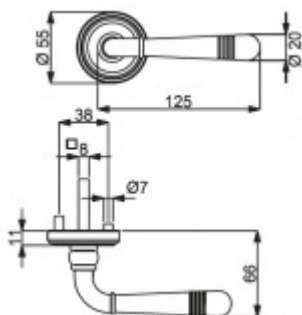

Produktový list

platný k 23. 7. 2024

luxusnikovani.cz
DELIVERED BY EFB

Súdmetall Scarlet-R mosaz/nerez vzhled, 4. objektová třída Nerez vzhled, klika / klika, Obyčejný klíč, Klasický design

ID produktu: 14762

PLU: 32.56.1800

Sada kování pro interiérové dveře v objektovém standardu dle EN 1906 (4. třída)

Klika je osazena pevně na rozetě s bajonetovým mechanismem.

Kování je vyrobeno z masivní mosazi s lesklým povrchem nebo v nerez vzhledu.

Kování je možné použít také pro interiérové dveře s vysokým zatížením ve veřejných objektech.

- 12 let záruka na funkci
- Objektové provedení i pro standardní interiérové dveře
- Ocelová konstrukce pod rozetami
- Extrémně rychlá a bezchybná montáž
- Klika pevně spojená s rozetou a pružinovým mechanismem.

Sada kování obsahuje spojovací materiál a čtyřhran pro tloušťku dveří 38-42 mm.

Větší tloušťka dveří je možná dle zadání. Příplatek cca 100,- Kč / sada

Čtyřhran u WC zamykání má rozměr 8x8 mm.