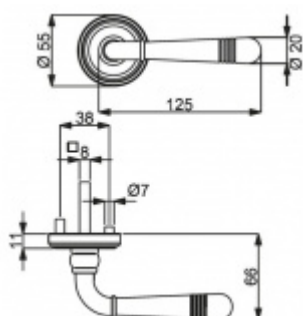

Produktový list

platný k 3. 7. 2024

luxusnikovani.cz
DELIVERED BY EFB

Súdmetall Scarlet-R mosaz/nerez vzhled, 4. objektová třída Nerez vzhled, klika / klika, Obyčejný klíč, Klasický design

ID produktu: 14762

PLU: 32.56.1800

Sada kování pro interiérové dveře v objektovém standardu dle EN 1906 (4. třída)

Klika je osazena pevně na rozetě s bajonetovým mechanismem.

Kování je vyrobeno z masivní mosazi s lesklým povrchem nebo v nerez vzhledu.

Kování je možné použít také pro interiérové dveře s vysokým zatížením ve veřejných objektech.

- 12 let záruka na funkci
- Objektové provedení i pro standardní interiérové dveře
- Ocelová konstrukce pod rozetami
- Extrémně rychlá a bezchybná montáž
- Klika pevně spojená s rozetou a pružinovým mechanismem.

Sada kování obsahuje spojovací materiál a čtyřhran pro tloušťku dveří 38-42 mm.

Větší tloušťka dveří je možná dle zadání. Příplatek cca 100,- Kč / sada

Čtyřhran u WC zamykání má rozměr 8x8 mm.