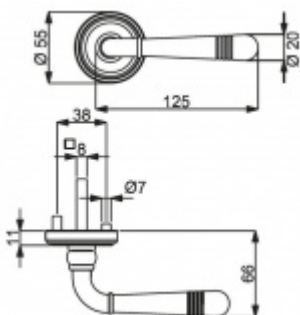

PLU: 32.56.2030

Sada kování pro interiérové dveře v objektovém standardu dle EN 1906 (4. třída)

Klika je osazena pevně na rozetě s bajonetovým mechanismem.

Kování je vyrobeno z masivní mosazi s lesklým povrchem nebo v nerez vzhledu.

Sada kování obsahuje spojovací materiál a čtyřhran pro tloušťku dveří 38-42 mm.

Větší tloušťka dveří je možná dle zadání. Příplatek cca 100,- Kč / sada

Čtyřhran u WC zamykání má rozměr 8x8 mm.

Vaše cena bez DPH