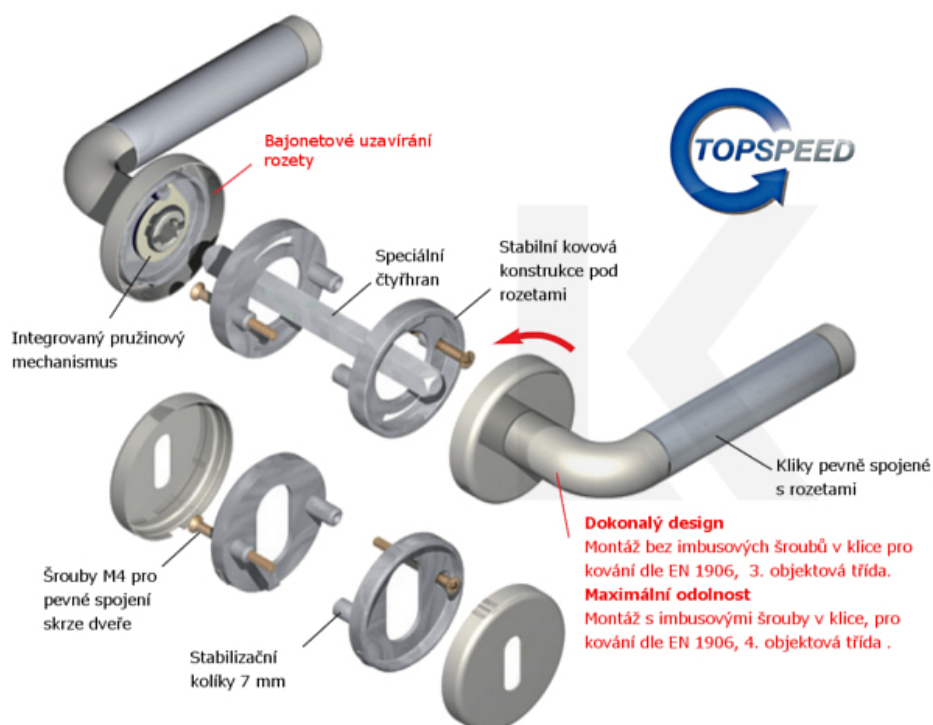

Vaše cena bez DPH

125,23 €

Vaše cena s DPH

151,53 €

Zobrazit produkt

TECHNICKÉ DETAILY