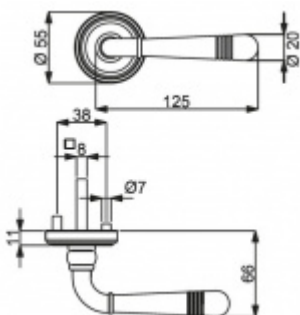

ID produktu: 14760

PLU: 32.56.1830

Sada kování pro interiérové dveře v objektovém standardu dle EN 1906 (4. třída)

Klika je osazena pevně na rozetě s bajonetovým mechanismem.

Kování je vyrobeno z masivní mosazi s lesklým povrchem nebo v nerez vzhledu.

Sada kování obsahuje spojovací materiál a čtyřhran pro tloušťku dveří 38-42 mm.

Větší tloušťka dveří je možná dle zadání. Příplatek cca 100,- Kč / sada

Čtyřhran u WC zamykání má rozměr 8x8 mm.

PZ

WC

Knopf

**Vaše cena bez DPH**