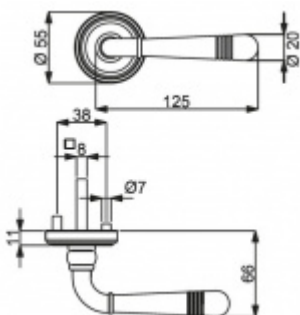

PLU: 32.56.1830

Sada kování pro interiérové dveře v objektovém standardu dle EN 1906 (4. třída)

Klika je osazena pevně na rozetě s bajonetovým mechanismem.

Kování je vyrobeno z masivní mosazi s lesklým povrchem nebo v nerez vzhledu.

Sada kování obsahuje spojovací materiál a čtyřhran pro tloušťku dveří 38-42 mm.

Větší tloušťka dveří je možná dle zadání. Příplatek cca 100,- Kč / sada

Čtyřhran u WC zamykání má rozměr 8x8 mm.

Vaše cena bez DPH