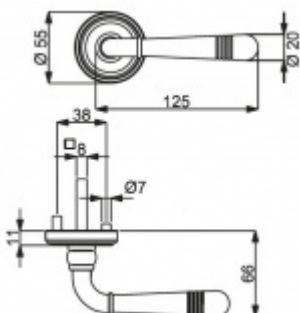

ID produktu: 14759

PLU: 32.56.2020

Sada kování pro interiérové dveře v objektovém standardu dle EN 1906 (4. třída)

Klika je osazena pevně na rozetě s bajonetovým mechanismem.

Kování je vyrobeno z masivní mosazi s lesklým povrchem nebo v nerez vzhledu.

Sada kování obsahuje spojovací materiál a čtyřhran pro tloušťku dveří 38-42 mm.

Větší tloušťka dveří je možná dle zadání. Příplatek cca 100,- Kč / sada

Čtyřhran u WC zamykání má rozměr 8x8 mm.

**Vaše cena bez DPH**