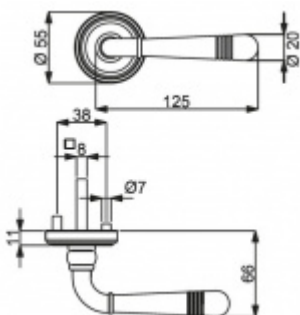

PLU: 32.56.2020

Sada kování pro interiérové dveře v objektovém standardu dle EN 1906 (4. třída)

Klika je osazena pevně na rozetě s bajonetovým mechanismem.

Kování je vyrobeno z masivní mosazi s lesklým povrchem nebo v nerez vzhledu.

Sada kování obsahuje spojovací materiál a čtyřhran pro tloušťku dveří 38-42 mm.

Větší tloušťka dveří je možná dle zadání. Příplatek cca 100,- Kč / sada

Čtyřhran u WC zamykání má rozměr 8x8 mm.

Vaše cena bez DPH