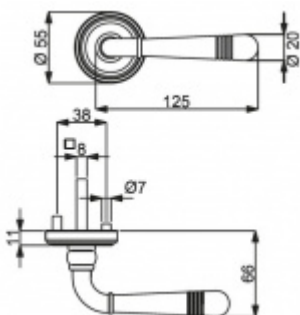

PLU: 32.56.1820

Sada kování pro interiérové dveře v objektovém standardu dle EN 1906 (4. třída)

Klika je osazena pevně na rozetě s bajonetovým mechanismem.

Kování je vyrobeno z masivní mosazi s lesklým povrchem nebo v nerez vzhledu.

Sada kování obsahuje spojovací materiál a čtyřhran pro tloušťku dveří 38-42 mm.

Větší tloušťka dveří je možná dle zadání. Příplatek cca 100,- Kč / sada

Čtyřhran u WC zamykání má rozměr 8x8 mm.

Vaše cena bez DPH