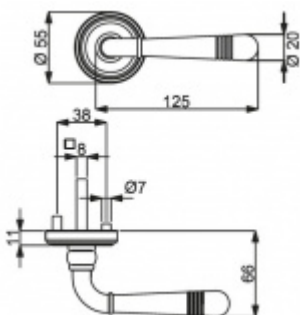

Klika je osazena pevně na rozetě s bajonetovým mechanismem.

Kování je vyrobeno z masivní mosazi s lesklým povrchem nebo v nerez vzhledu.

Kování je možné použít také pro interiérové dveře s vysokým zatížením ve veřejných objektech.

Sada kování obsahuje spojovací materiál a čtyřhran pro tloušťku dveří 38-42 mm.

Větší tloušťka dveří je možná dle zadání. Příplatek cca 100,- Kč / sada

Čtyřhran u WC zamykání má rozměr 8x8 mm.

Vaše cena bez DPH