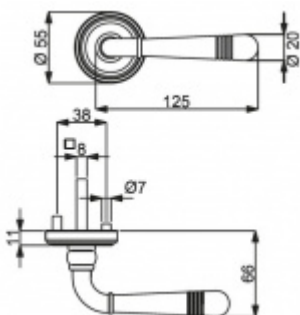

PLU: 32.56.2010

Sada kování pro interiérové dveře v objektovém standardu dle EN 1906 (4. třída)

Klika je osazena pevně na rozetě s bajonetovým mechanismem.

Kování je vyrobeno z masivní mosazi s lesklým povrchem nebo v nerez vzhledu.

Sada kování obsahuje spojovací materiál a čtyřhran pro tloušťku dveří 38-42 mm.

Větší tloušťka dveří je možná dle zadání. Příplatek cca 100,- Kč / sada

Čtyřhran u WC zamykání má rozměr 8x8 mm.

Vaše cena bez DPH