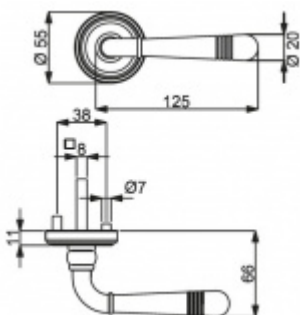

PLU: 32.56.1810

Sada kování pro interiérové dveře v objektovém standardu dle EN 1906 (4. třída)

Klika je osazena pevně na rozetě s bajonetovým mechanismem.

Kování je vyrobeno z masivní mosazi s lesklým povrchem nebo v nerez vzhledu.

Sada kování obsahuje spojovací materiál a čtyřhran pro tloušťku dveří 38-42 mm.

Větší tloušťka dveří je možná dle zadání. Příplatek cca 100,- Kč / sada

Čtyřhran u WC zamykání má rozměr 8x8 mm.

Vaše cena bez DPH