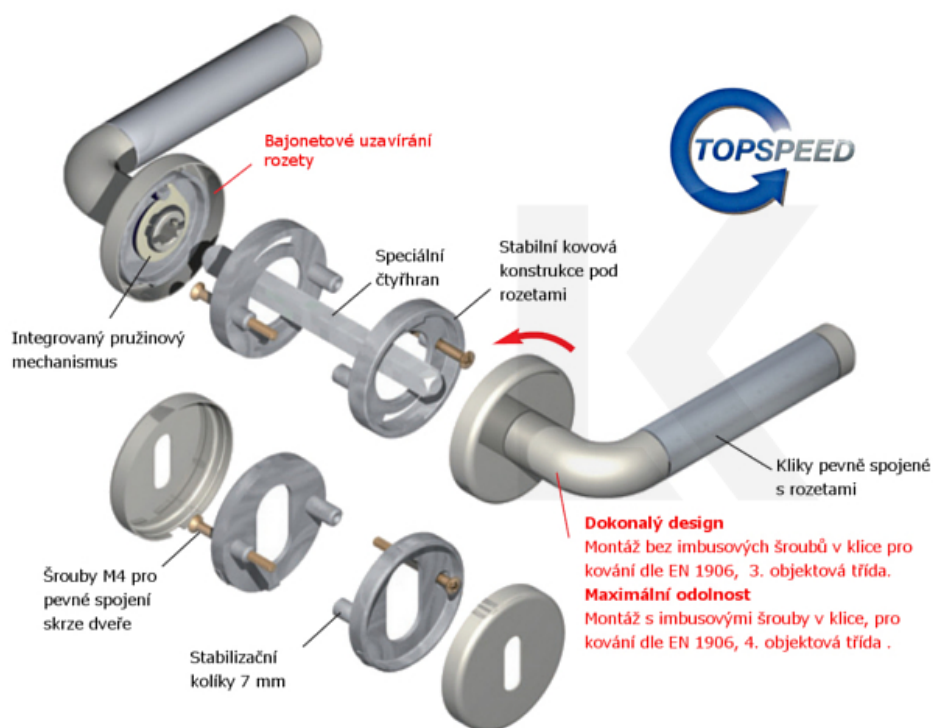

Vaše cena bez DPH

2 543 Kč

Vaše cena s DPH

3 077,03 Kč

Zobrazit produkt

TECHNICKÉ DETAILY