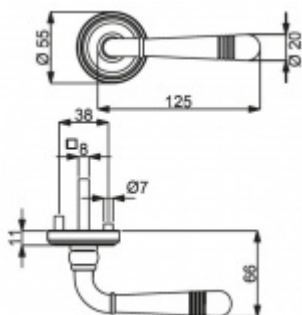

Produktový list

platný k 23. 7. 2024

luxusnikovani.cz
DELIVERED BY EFB

Súdmetall Scarlet-R mosaz/nerez vzhled, 4. objektová třída Mosaz lakovaná, klika / klika, WC uzamykání, Klasický design

ID produktu: 14755

PLU: 32.56.2040

Sada kování pro interiérové dveře v objektovém standardu dle EN 1906 (4. třída)

Klika je osazena pevně na rozetě s bajonetovým mechanismem.

Kování je vyrobeno z masivní mosazi s lesklým povrchem nebo v nerez vzhledu.

Kování je možné použít také pro interiérové dveře s vysokým zatížením ve veřejných objektech.

- 12 let záruka na funkci
- Objektové provedení i pro standardní interiérové dveře
- Ocelová konstrukce pod rozetami
- Extrémně rychlá a bezchybná montáž
- Klika pevně spojená s rozetou a pružinovým mechanismem.

Sada kování obsahuje spojovací materiál a čtyřhran pro tloušťku dveří 38-42 mm.

Větší tloušťka dveří je možná dle zadání. Příplatek cca 100,- Kč / sada

Čtyřhran u WC zamykání má rozměr 8x8 mm.