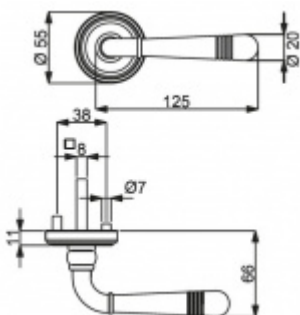

PLU: 32.56.1840

Sada kování pro interiérové dveře v objektovém standardu dle EN 1906 (4. třída)

Klika je osazena pevně na rozetě s bajonetovým mechanismem.

Kování je vyrobeno z masivní mosazi s lesklým povrchem nebo v nerez vzhledu.

Sada kování obsahuje spojovací materiál a čtyřhran pro tloušťku dveří 38-42 mm.

Větší tloušťka dveří je možná dle zadání. Příplatek cca 100,- Kč / sada

Čtyřhran u WC zamykání má rozměr 8x8 mm.

Vaše cena bez DPH