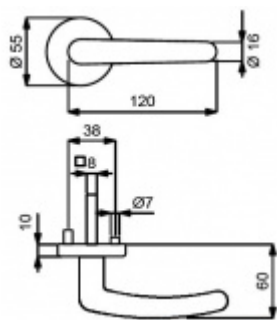

## Súdmetall Linda-R, satin chrom/chrom, 4. objektová třída

Cylindrická vložka

WC uzamykání

Sada klíků/rozet

Sada kování pro interiérové dveře v objektovém standardu dle EN 1906 (4. třída)

Klika je osazena pevně na rozetě s bajonetovým mechanismem.

Sada kování obsahuje spojovací materiál a čtyřhran pro tloušťku dveří 38-42 mm.

Větší tloušťka dveří je možná dle zadání. Příplatek cca 100,- Kč / sada

Čtyřhran u WC zamykání má rozměr 8x8 mm.