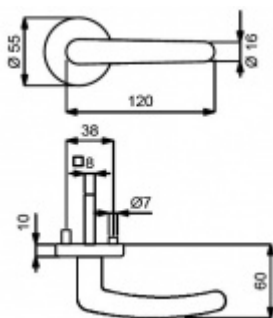

Produktový list

platný k 23. 7. 2024

luxusnikovani.cz
DELIVERED BY EFB