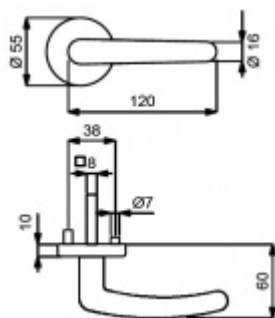

Produktový list

platný k 23. 7. 2024

luxusnikovani.cz
DELIVERED BY EFB