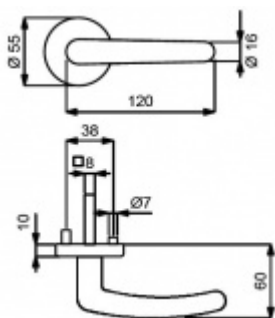

Produktový list

platný k 25. 8. 2024

luxusnikovani.cz
DELIVERED BY EFB