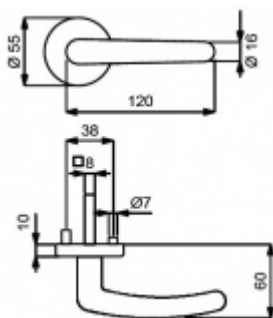

Produktový list

platný k 25. 8. 2024

luxusnikovani.cz
DELIVERED BY EFB