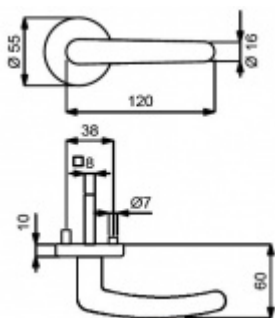

Produktový list

platný k 23. 7. 2024

luxusnikovani.cz
DELIVERED BY EFB

Cylindrická vložka

WC zamykáči

Sada klika/koule

Súdmetall Linda-R mosaz/nerez vzhled, 4. objektová třída Nerez vzhled, Klika/koule - pravá, Cylindrická vložka, Moderní design

ID produktu: 14737

PLU: 32.54.7230

Sada kování pro interiérové dveře v objektovém standardu dle EN 1906 (4. třída)

Klika je osazena pevně na rozetě s bajonetovým mechanismem.

Kování je vyrobeno z masivní mosazi s lesklým povrchem nebo v nerez vzhledu.

Sada kování obsahuje spojovací materiál a čtyřhran pro tloušťku dveří 38-42 mm.

Větší tloušťka dveří je možná dle zadání. Příplatek cca 100,- Kč / sada

Čtyřhran u WC zamykání má rozměr 8x8 mm.

Vaše cena bez DPH