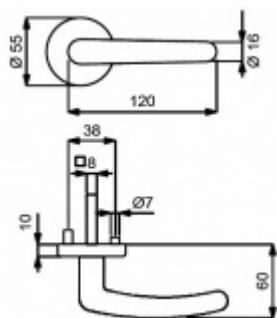

Produktový list

platný k 23. 7. 2024

luxusnikovani.cz
DELIVERED BY EFB