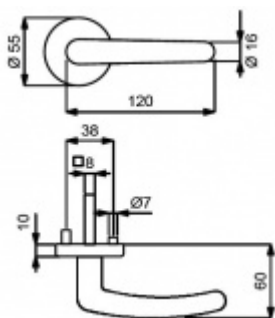

Produktový list

platný k 23. 7. 2024

luxusnikovani.cz
DELIVERED BY EFB

Cylindrická vložka

WC zamykání

Sada klika/koule

Súdmetall Linda-R mosaz/nerez vzhled, 4. objektová třída Mosaz lakovaná, Klika/koule - pravá, Cylindrická vložka, Moderní design

ID produktu: 14736

PLU: 32.54.9830

Sada kování pro interiérové dveře v objektovém standardu dle EN 1906 (4. třída)

Klika je osazena pevně na rozetě s bajonetovým mechanismem.

Kování je vyrobeno z masivní mosazi s lesklým povrchem nebo v nerez vzhledu.

Sada kování obsahuje spojovací materiál a čtyřhran pro tloušťku dveří 38-42 mm.

Větší tloušťka dveří je možná dle zadání. Příplatek cca 100,- Kč / sada

Čtyřhran u WC zamykání má rozměr 8x8 mm.

Vaše cena bez DPH