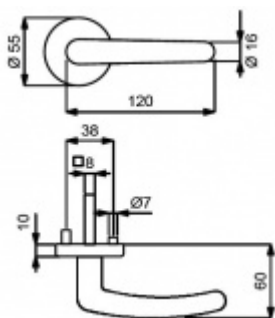

Produktový list

platný k 25. 8. 2024

luxusnikovani.cz
DELIVERED BY EFB

Cylindrická vložka

WC zamykání

Sada klika/koule

Súdmetall Linda-R mosaz/nerez vzhled, 4. objektová třída Mosaz lakovaná, Cylindrická vložka, Moderní design, Klika/koule - levá

ID produktu: 14734

PLU: 32.54.9840

Sada kování pro interiérové dveře v objektovém standardu dle EN 1906 (4. třída)

Klika je osazena pevně na rozetě s bajonetovým mechanismem.

Kování je vyrobeno z masivní mosazi s lesklým povrchem nebo v nerez vzhledu.

Sada kování obsahuje spojovací materiál a čtyřhran pro tloušťku dveří 38-42 mm.

Větší tloušťka dveří je možná dle zadání. Příplatek cca 100,- Kč / sada

Čtyřhran u WC zamykání má rozměr 8x8 mm.

Vaše cena bez DPH