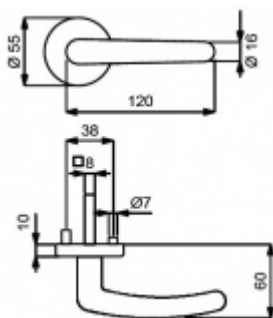

Produktový list

platný k 25. 8. 2024

luxusnikovani.cz
DELIVERED BY EFB

Cylindrická vložka

WC zamykání

Sada klika/koule

Súdmetall Linda-R mosaz/nerez vzhled, 4. objektová třída Mosaz lakovaná, klika / klika, Obyčejný klíč, Moderní design

ID produktu: 14732

PLU: 32.54.9810

Sada kování pro interiérové dveře v objektovém standardu dle EN 1906 (4. třída)

Klika je osazena pevně na rozetě s bajonetovým mechanismem.

Kování je vyrobeno z masivní mosazi s lesklým povrchem nebo v nerez vzhledu.

Sada kování obsahuje spojovací materiál a čtyřhran pro tloušťku dveří 38-42 mm.

Větší tloušťka dveří je možná dle zadání. Příplatek cca 100,- Kč / sada

Čtyřhran u WC zamykání má rozměr 8x8 mm.

Vaše cena bez DPH