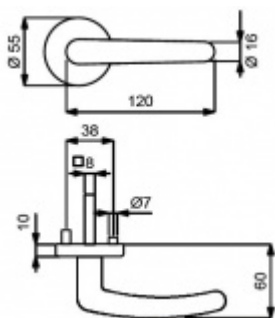

## Súdmetall Linda-R mosaz/nerez vzhled, 4. objektová třída

Cylindrická vložka

WC zamykání

Sada klik/koule

Sada kování pro interiérové dveře v objektovém standardu dle EN 1906 (4. třída)

Klika je osazena pevně na rozetě s bajonetovým mechanismem.

Sada kování obsahuje spojovací materiál a čtyřhran pro tloušťku dveří 38-42 mm.

Větší tloušťka dveří je možná dle zadání. Příplatek cca 100,- Kč / sada

Čtyřhran u WC zamykání má rozměr 8x8 mm.