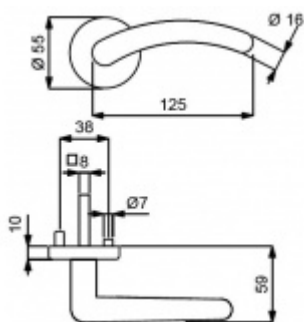

Sada kování obsahuje spojovací materiál a čtyřhran pro tloušťku dveří 38-42 mm.

Větší tloušťka dveří je možná dle zadání. Příplatek cca 100,- Kč / sada

Čtyřhran u WC zamykání má rozměr 8x8 mm.

Vaše cena bez DPH