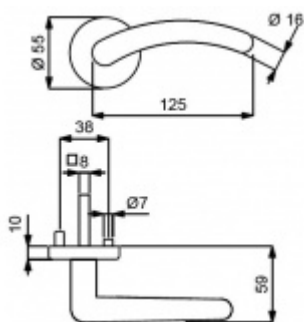

ID produktu: 14730

PLU: 32.54.1040

Sada kování pro interiérové dveře v objektovém standardu dle EN 1906 (4. třída)

Klika je osazena pevně na rozetě s bajonetovým mechanismem.

Kování je vyrobeno z masivní mosazi s lesklým povrchem nebo v nerez vzhledu.

Sada kování obsahuje spojovací materiál a čtyřhran pro tloušťku dveří 38-42 mm.

Větší tloušťka dveří je možná dle zadání. Příplatek cca 100,- Kč / sada

Čtyřhran u WC zamykání má rozměr 8x8 mm.

Vaše cena bez DPH