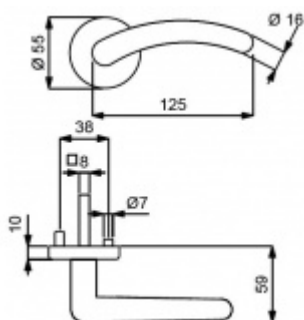

Súdmetall Franca-R, satin chrom/chrom, 4. objektová třída Chrom leštěný, klika / klika, WC uzamykání, Moderní design

ID produktu: 14729

PLU: 32.54.8840

Sada kování pro interiérové dveře v objektovém standardu dle EN 1906 (4. třída)

Klika je osazena pevně na rozetě s bajonetovým mechanismem.

Kování je vyrobeno z masivní mosazi s lesklým povrchem nebo v nerez vzhledu.

Kování je možné použít také pro interiérové dveře s vysokým zatížením ve veřejných objektech.

- 12 let záruka na funkci
- Objektové provedení i pro standardní interiérové dveře
- Ocelová konstrukce pod rozetami
- Extrémně rychlá a bezchybná montáž
- Klika pevně spojená s rozetou a pružinovým mechanismem.

Sada kování obsahuje spojovací materiál a čtyřhran pro tloušťku dveří 38-42 mm.

Větší tloušťka dveří je možná dle zadání. Příplatek cca 100,- Kč / sada

Čtyřhran u WC zamykání má rozměr 8x8 mm.