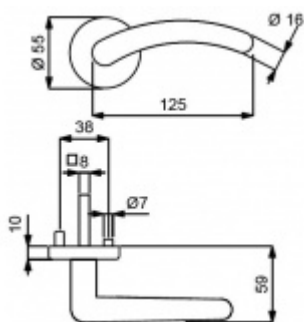

ID produktu: 14728

PLU: 32.54.8840

Sada kování pro interiérové dveře v objektovém standardu dle EN 1906 (4. třída)

Klika je osazena pevně na rozetě s bajonetovým mechanismem.

Kování je vyrobeno z masivní mosazi s lesklým povrchem nebo v nerez vzhledu.

Sada kování obsahuje spojovací materiál a čtyřhran pro tloušťku dveří 38-42 mm.

Větší tloušťka dveří je možná dle zadání. Příplatek cca 100,- Kč / sada

Čtyřhran u WC zamykání má rozměr 8x8 mm.

Vaše cena bez DPH