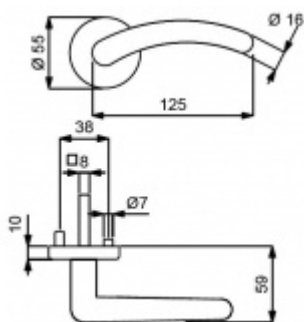

Súdmetall Franca-R, satin chrom/chrom, 4. objektová třída Chrom satinovaný, Klika/koule - pravá, Cylindrická vložka, Moderní design

ID produktu: 14726

PLU: 32.54.1020

Sada kování pro interiérové dveře v objektovém standardu dle EN 1906 (4. třída)

Klika je osazena pevně na rozetě s bajonetovým mechanismem.

Kování je vyrobeno z masivní mosazi s lesklým povrchem nebo v nerez vzhledu.

Kování je možné použít také pro interiérové dveře s vysokým zatížením ve veřejných objektech.

- 12 let záruka na funkci
- Objektové provedení i pro standardní interiérové dveře
- Ocelová konstrukce pod rozetami
- Extrémně rychlá a bezchybná montáž
- Klika pevně spojená s rozetou a pružinovým mechanismem.

Sada kování obsahuje spojovací materiál a čtyřhran pro tloušťku dveří 38-42 mm.

Větší tloušťka dveří je možná dle zadání. Příplatek cca 100,- Kč / sada

Čtyřhran u WC zamykání má rozměr 8x8 mm.