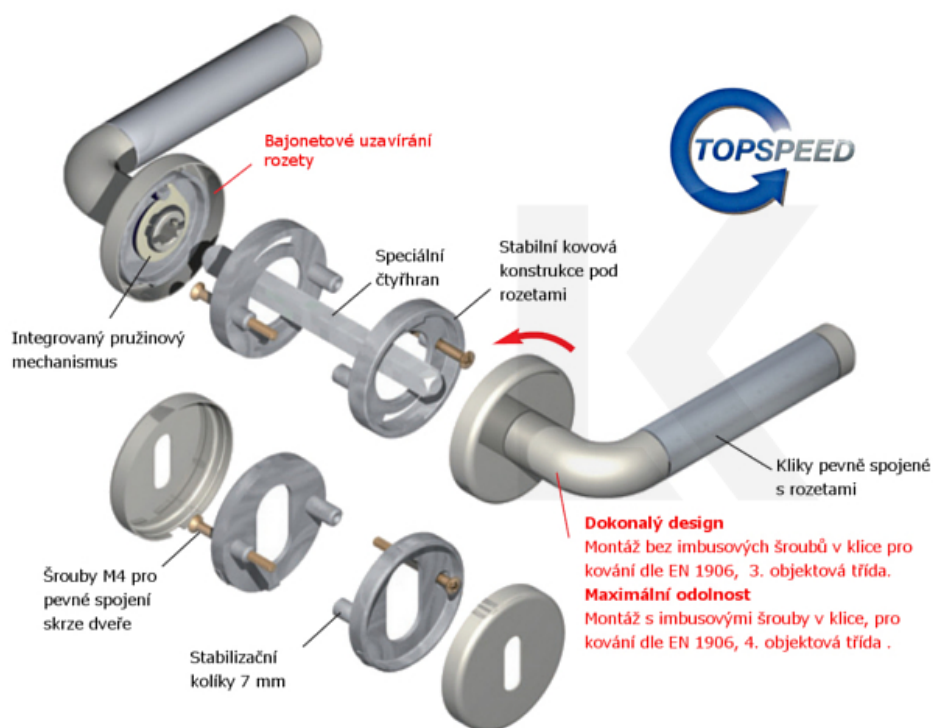

Vaše cena bez DPH

112,68 €

Vaše cena s DPH

136,34 €

Zobrazit produkt

TECHNICKÉ DETAILY