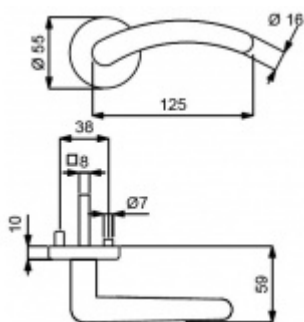

Produktový list

platný k 25. 8. 2024

luxusnikovani.cz
DELIVERED BY EFB

Súdmetall Franca-R, satin chrom/chrom, 4. objektová třída Chrom satinovaný, Klika/koule - levá, Cylindrická vložka, Moderní design

ID produktu: 14724

PLU: 32.54.1030

Sada kování pro interiérové dveře v objektovém standardu dle EN 1906 (4. třída)

Klika je osazena pevně na rozetě s bajonetovým mechanismem.

Kování je vyrobeno z masivní mosazi s lesklým povrchem nebo v nerez vzhledu.

Kování je možné použít také pro interiérové dveře s vysokým zatížením ve veřejných objektech.

- 12 let záruka na funkci
- Objektové provedení i pro standardní interiérové dveře
- Ocelová konstrukce pod rozetami
- Extrémně rychlá a bezchybná montáž
- Klika pevně spojená s rozetou a pružinovým mechanismem.

Sada kování obsahuje spojovací materiál a čtyřhran pro tloušťku dveří 38-42 mm.

Větší tloušťka dveří je možná dle zadání. Příplatek cca 100,- Kč / sada

Čtyřhran u WC zamykání má rozměr 8x8 mm.