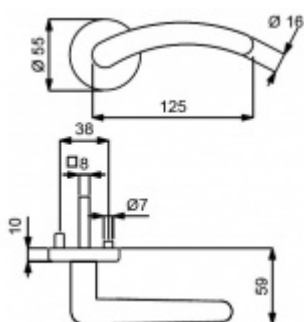

PLU: 32.54.8830

Sada kování pro interiérové dveře v objektovém standardu dle EN 1906 (4. třída)

Klika je osazena pevně na rozetě s bajonetovým mechanismem.

Kování je vyrobeno z masivní mosazi s lesklým povrchem nebo v nerez vzhledu.

Sada kování obsahuje spojovací materiál a čtyřhran pro tloušťku dveří 38-42 mm.

Větší tloušťka dveří je možná dle zadání. Příplatek cca 100,- Kč / sada

Čtyřhran u WC zamykání má rozměr 8x8 mm.

Cylindrická vložka