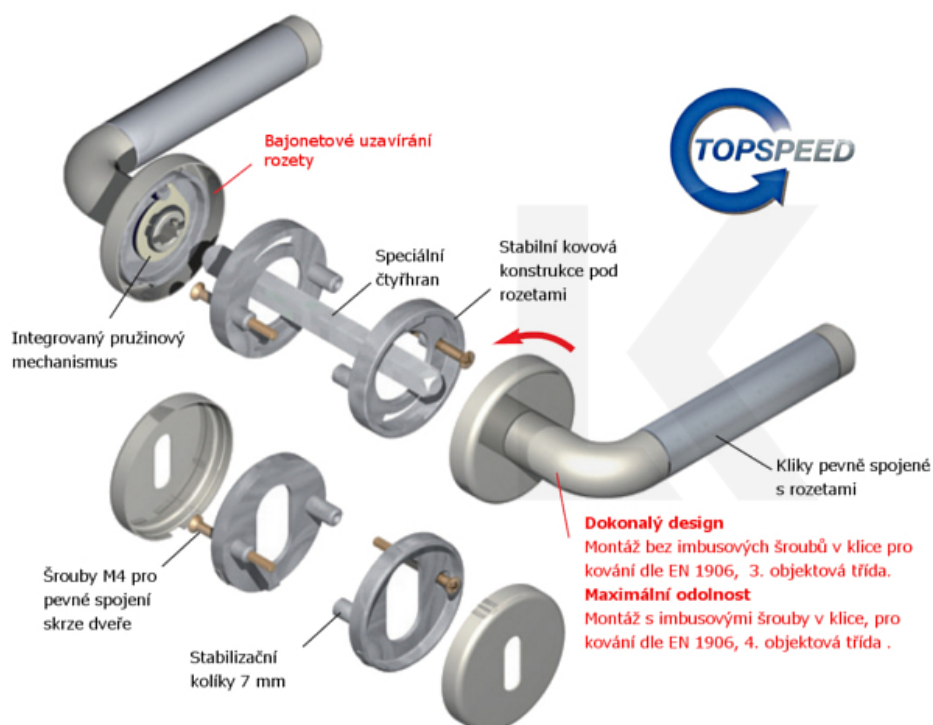

Sada kování obsahuje spojovací materiál a čtyřhran pro tloušťku dveří 38-42 mm.

Větší tloušťka dveří je možná dle zadání. Příplatek cca 100,- Kč / sada

Čtyřhran u WC zamykání má rozměr 8x8 mm.

Cylindrická vložka

WC uzamykání

Sada klika/koule

Vaše cena bez DPH

117,23 €

Vaše cena s DPH

141,85 €

Zobrazit produkt

TECHNICKÉ DETAILY