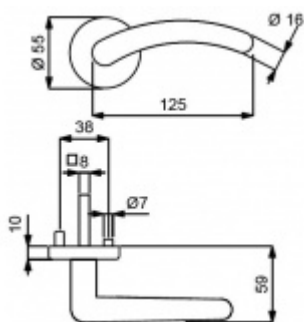

ID produktu: 14723

PLU: 32.54.8830

Sada kování pro interiérové dveře v objektovém standardu dle EN 1906 (4. třída)

Klika je osazena pevně na rozetě s bajonetovým mechanismem.

Kování je vyrobeno z masivní mosazi s lesklým povrchem nebo v nerez vzhledu.

Sada kování obsahuje spojovací materiál a čtyřhran pro tloušťku dveří 38-42 mm.

Větší tloušťka dveří je možná dle zadání. Příplatek cca 100,- Kč / sada

Čtyřhran u WC zamykání má rozměr 8x8 mm.

Vaše cena bez DPH