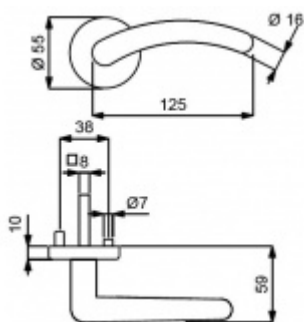

PLU: 32.54.1000

Sada kování pro interiérové dveře v objektovém standardu dle EN 1906 (4. třída)

Klika je osazena pevně na rozetě s bajonetovým mechanismem.

Kování je vyrobeno z masivní mosazi s lesklým povrchem nebo v nerez vzhledu.

Sada kování obsahuje spojovací materiál a čtyřhran pro tloušťku dveří 38-42 mm.

Větší tloušťka dveří je možná dle zadání. Příplatek cca 100,- Kč / sada

Čtyřhran u WC zamykání má rozměr 8x8 mm.

Cylindrická vložka